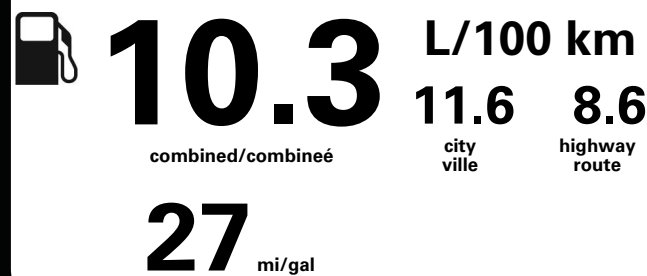

Annual fuel COST
for an annual distance of 20,000 km, and an average fuel price of \$0.98 per litre

\$ 2 019

Coût annuel en carburant
pour une distance annuelle de 20 000 km, et un prix moyen du carburant de 0,98 \$ par litre