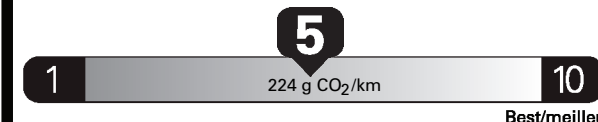

Annual fuel COST
for an annual distance of 20,000 km, and an average fuel price of $1.02 per litre

$ 1 958

Coût annuel en carburant

pour une distance annuelle de 20 000 km, et un prix moyen du carburant de 1,02 $ par litre

Small SUVs range from /
Les petites VUS font entre

3.1 - 13.2 L_e/100 km

L_e is gasoline litre equivalent
L_e signifie litre équivalent d'essence

Carbon Dioxide Rating / Indice de dioxyde de carbone

Smog Rating / Indice de Smog